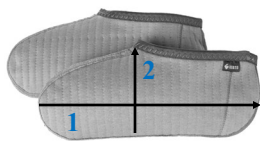

Matériel

- Extérieur: 100% coton
- Intérieur: 100% acrylique

Taille

4,6,8,10,12,14

FICHE TECHNIQUE

Protection des pieds

KOSTO

BUILT STRONG • BÂTI SOLIDE

Lavage à la machine à l'eau 30 C/ 86 F.
Ne pas sécher à la machine
Ne pas repasser
Pas de blanchissage

Tableau des tailles

		Taille Kosto * US/CAN						
		4	6	8	10	12	14	
1	Longueur (pied)	cm	26.5	27.5	28.5	29.5	30.5	32.5
		po	10.4	10,8	11.2	11.6	12	12,8
2	Largeur	cm	12	12.5	13	13	13.5	135.5
		po	4.8	5	5.2	5.2	5.3	5.3