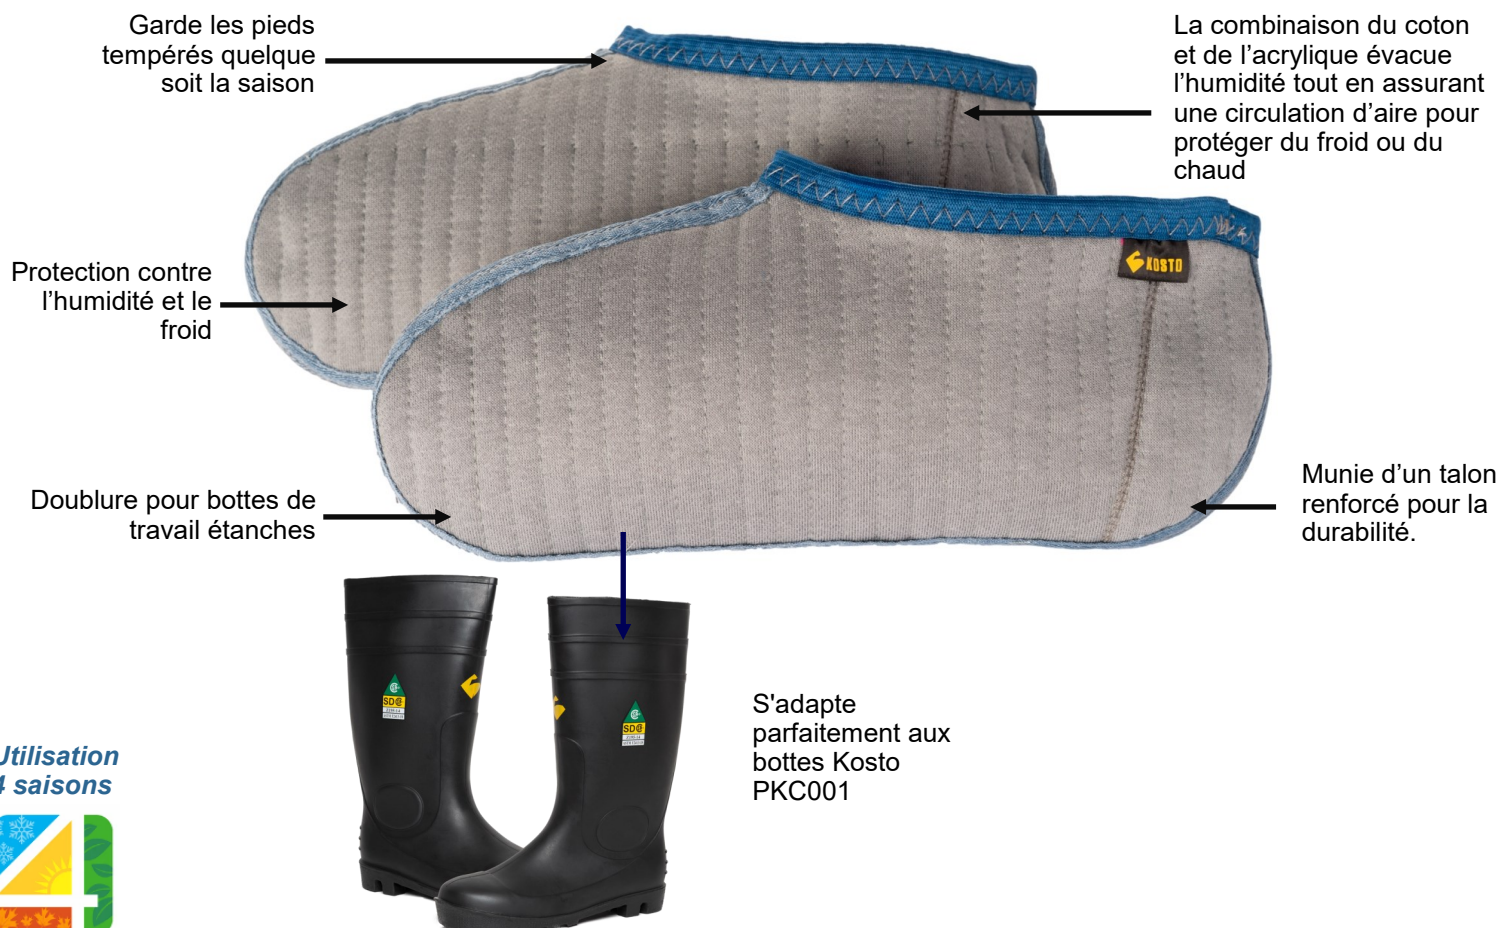

Doublure confort pour botte

PAK017

Description

Les doublures isolantes confort pour botte offre une très bonne protection contre l'humidité et le froid. Ce système multicouche avec aération naturelle vous permettra d'être beaucoup plus confortable dans vos bottes de caoutchouc au quotidien . Le PAK017 est conçu avec un talon renforcé pour la durabilité, ainsi que de revers élastiques pour un bon ajustement au pied.

Matériel

- Extérieur: 100% coton
- Intérieur: 100% acrylique

Taille

4,6,8,10,12,14

FICHE TECHNIQUE

Protection des pieds

KOSTO

BUILT STRONG • BÂTI SOLIDE