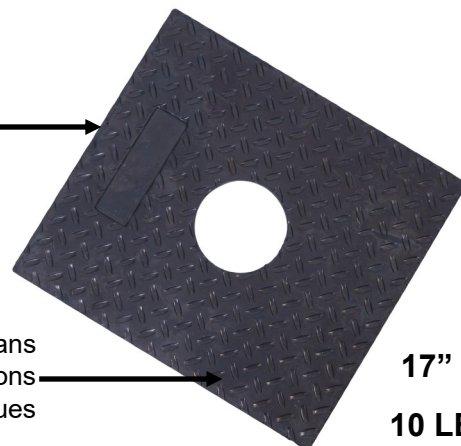

Poteau délinéateur et base

SPK045

SBK010

Description

Le poteau de délimitation pour circulation SPK045 est fabriqué en polyéthylène orange de haute qualité. Celui-ci s'assemble facilement avec une base de caoutchouc à haute densité très robuste pour éviter le renversement. Les bandes réfléchissantes et les réflecteurs jaunes permettent d'avoir une bonne visibilité autant le jour que la nuit évitant ainsi les dangers sur le chantier. Le poteau délinéateur est parfait pour délimiter le trafic, contrôler les foules, prévenir le danger dans les zones de construction, etc...

Les 2 items sont * **VENDUS SÉPARÉMENT**

Matériel

- Polyéthylène orange de haute qualité
- Bandes réfléchissantes de 3 po
- Réflecteurs jaune avec vis
- Base de caoutchouc noir résistante

SPK045

SBK010

Base noire en caoutchouc pour permettre une meilleure stabilité

Durable et flexible dans toutes les conditions climatiques

17"
10 LB

Polyéthylène orange avec inhibiteurs UV protégeant la décoloration

49"

Produits associés

Cônes oranges

Chaines :

SCHK12
SCHK10
SCHK11

Ruban danger

SRD303
SRD307
SRD310
SRD355
SRD357
SRD359

Drapeau

SDR182

Entretien

- Nettoyer la surface des cônes avec avec de l'eau et du savon doux

Tableau des dimensions

No Modèle	Description	Couleur	Dimension	Poids
SPK045	Poteau	Orange	49" x 4"	2 lb
SBK010	Base	Noire	17"	10 lb